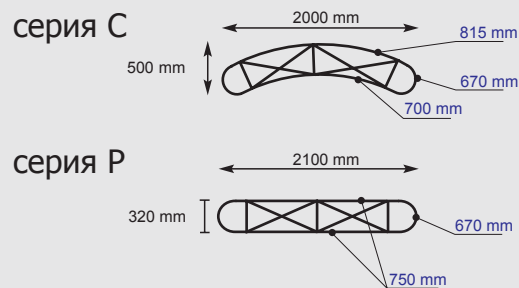

## Pop-Up 1x3

## Pop-Up 2x3

## Размеры фотопанелей

	Ширина
вогнутая панель	700 мм
прямая панель	750 мм
боковая панель	670 мм
выпуклая панель	815 мм
	Высота
одной секции	820 мм
двух секций	1565 мм
трех секций	2310 мм
четырёх секций	3055 мм
панель для пластиковой бокс-трибуны	800x2000 мм