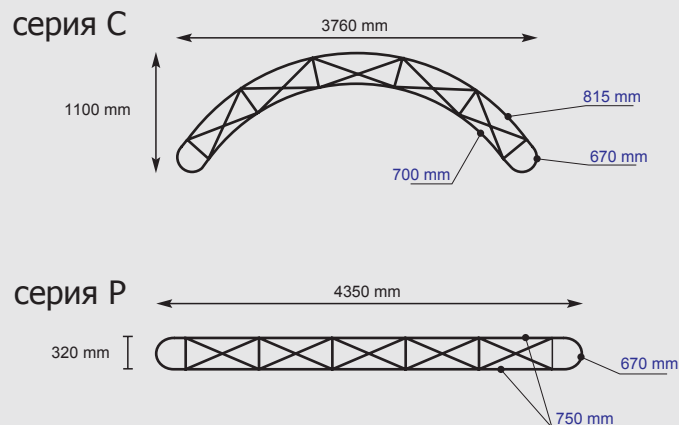

## Pop-Up 1x3

## Pop-Up 2x3

## Pop-Up 3x3

## Размеры фотопанелей

	Ширина
вогнутая панель	700 мм
прямая панель	750 мм
боковая панель	670 мм
выпуклая панель	815 мм
	Высота
одной секции	820 мм
двух секций	1565 мм
трех секций	2310 мм
четырёх секций	3055 мм
панель для пластиковой бокс-трибуны	800x2000 мм