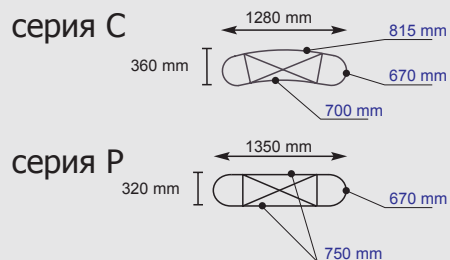

## Pop-Up 1x3

## Pop-Up 2x3

## Размеры фотопанелей

	Ширина
вогнутая панель	700 мм
прямая панель	750 мм
боковая панель	670 мм
выпуклая панель	815 мм
	Высота
одной секции	820 мм
двух секций	1565 мм
трех секций	2310 мм
четырёх секций	3055 мм
панель для пластиковой бокс-трибуны	800x2000 мм