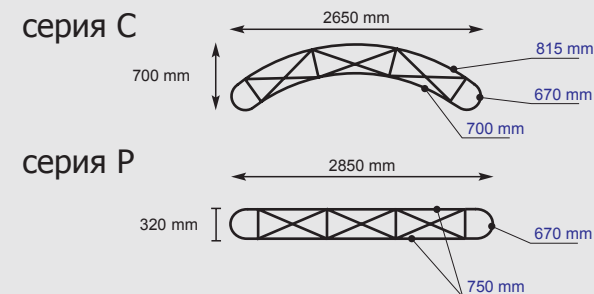

Pop-Up 1x3

Pop-Up 2x3

Pop-Up 3x3

Pop-Up 4x3

Pop-Up 5x3

Размеры фотопанелей

	Ширина
вогнутая панель	700 мм
прямая панель	750 мм
боковая панель	670 мм
выпуклая панель	815 мм
	Высота
одной секции	820 мм
двух секций	1565 мм
трех секций	2310 мм
четырёх секций	3055 мм
панель для пластиковой бокс-трибуны	800x2000 мм