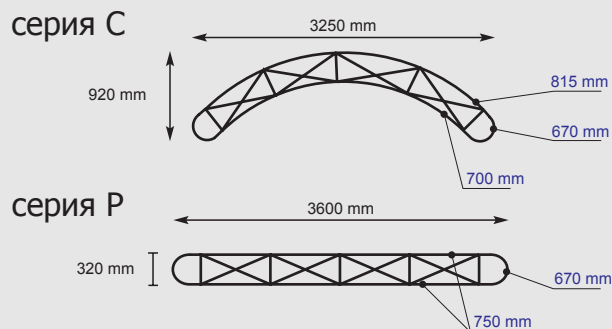

Pop-Up 1x3

Pop-Up 2x3

Pop-Up 3x3

Pop-Up 4x3

Pop-Up 5x3

Размеры фотопанелей

	Ширина
вогнутая панель	700 мм
прямая панель	750 мм
боковая панель	670 мм
выпуклая панель	815 мм
	Высота
одной секции	820 мм
двух секций	1565 мм
трех секций	2310 мм
четырёх секций	3055 мм
панель для пластиковой бокс-трибуны	800x2000 мм